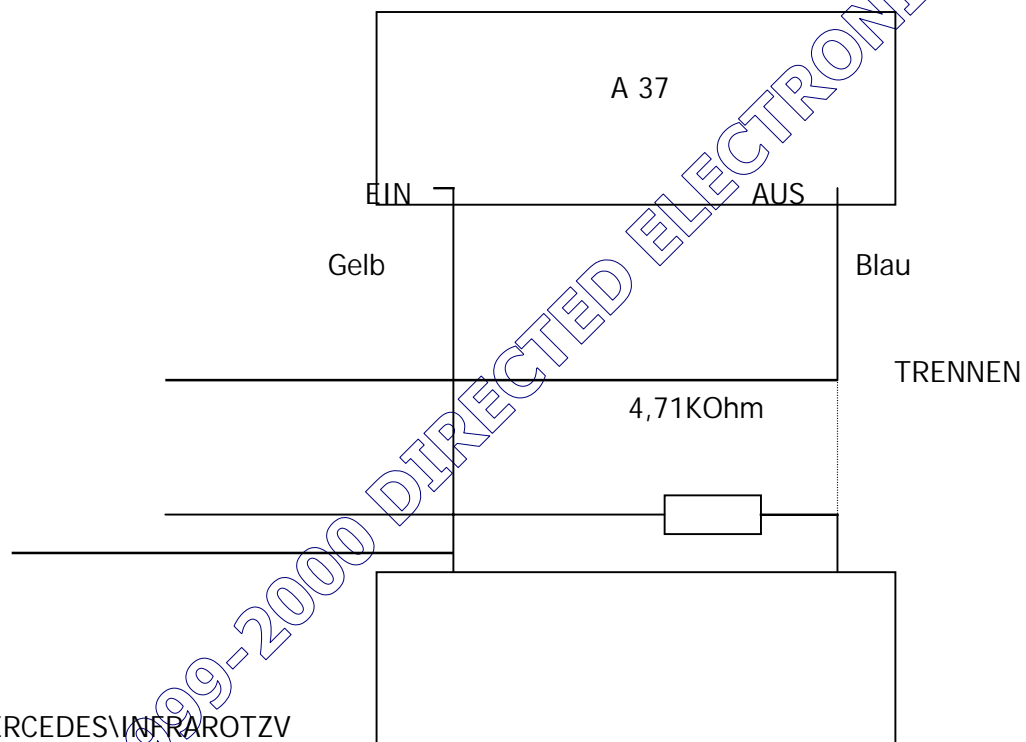

## Fahrzeuge mit Infrarotschließungssystem

TYP	Standort Infrarotsys.	Kabelfarbe (EIN)	Kabelfarbe (AUS)
W124	Unter dem Rücksitz Beifahrerseite in der Nähe der Ver- riegelungspumpe	Stecker Steckplatz n.23 Kabelfarbe GELB	Stecker Steckplatz n. 1 Kabelfarbe BLAU
W129	Unter dem Armaturenbrett Beifahrerseite	Stecker Steckplatz n.4 Kabelfarbe GRAU/SCHWARZ	Stecker Steckplatz n.3 Kabelfarbe WEIß
W140	Unter dem Armaturenbrett Beifahrerseite	Stecker Steckplatz n.4 Kabelfarbe GELB	Stecker Steckplatz n.3 Kabelfarbe GRÜN
W202 C-Klasse	Unter dem Metall- schutz hinter der Fußstütze Beifahrerseite	Stecker Steckplatz n.4 Kabelfarbe SCHWARZ	Stecker Steckplatz n.3 Kabelfarbe BLAU