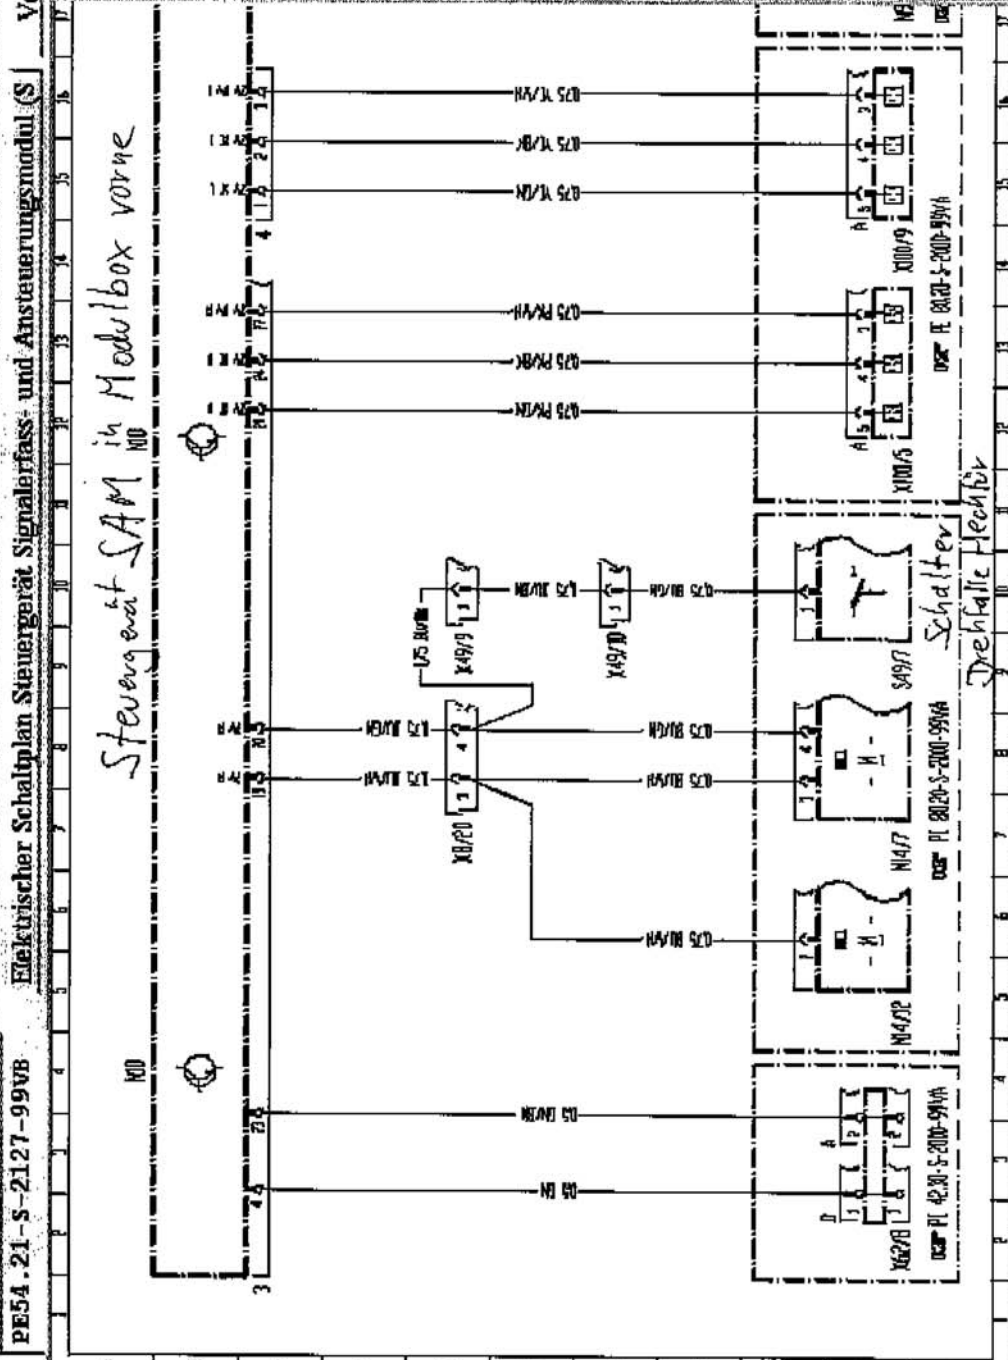

Werkstattinformationssystem Dokumentanzeige

Verkaufsbezeichnung: **2.0 CDI, 2.2 CDI, 3.0, 3.** Gr.: **Land: Mod.J.: Arb.-Nr.:**
Fahrzeug-Ident.-Nummer: **WDB639815*** Motornummer: **646.982** Aggregatnummer:
PE54.21-S-2127-99VB Elektrischer Schaltplan Steuergerät Signalfass- und Ansteuerungsmodul (S) Vollbild Gültigk. Aus Seite: **1/ 1**

Legendeauswahl

E2e4	Nebellicht, rechts
E2e5	Blinklicht, rechts
K40/9	Sicherungs- und Relaisblock
M14/12	Stellelement, Hecktür rechts ZV
M14/7	Stellelement, Heckklappe ZV
M21/8	Motor Ausstellfenster, links
M21/9	Motor Ausstellfenster, rechts
M5/1	Pumpe Scheibenwaschwasser
M5/3	Pumpe Scheibenwaschwasser
M5/4	Pumpe Waschwasser

M14/12 Stellelement, Hecktür rechts ZV
M14/7 Stellelement, Heckklappe ZV
M21/8 Motor Ausstellfenster, links
M21/9 Motor Ausstellfenster, rechts
M5/1 Pumpe Scheibenwaschwasser
M5/3 Pumpe Scheibenwaschwasser
M5/4 Pumpe Waschwasser

Zusatzfunktionen: **1** / **1** Was ist neu? **1** / **1** Dokument: **1** / **1** Ebene: **2**
Ablauf **1** / **1** Hilfe **1** / **1** Zurück **1** / **1**