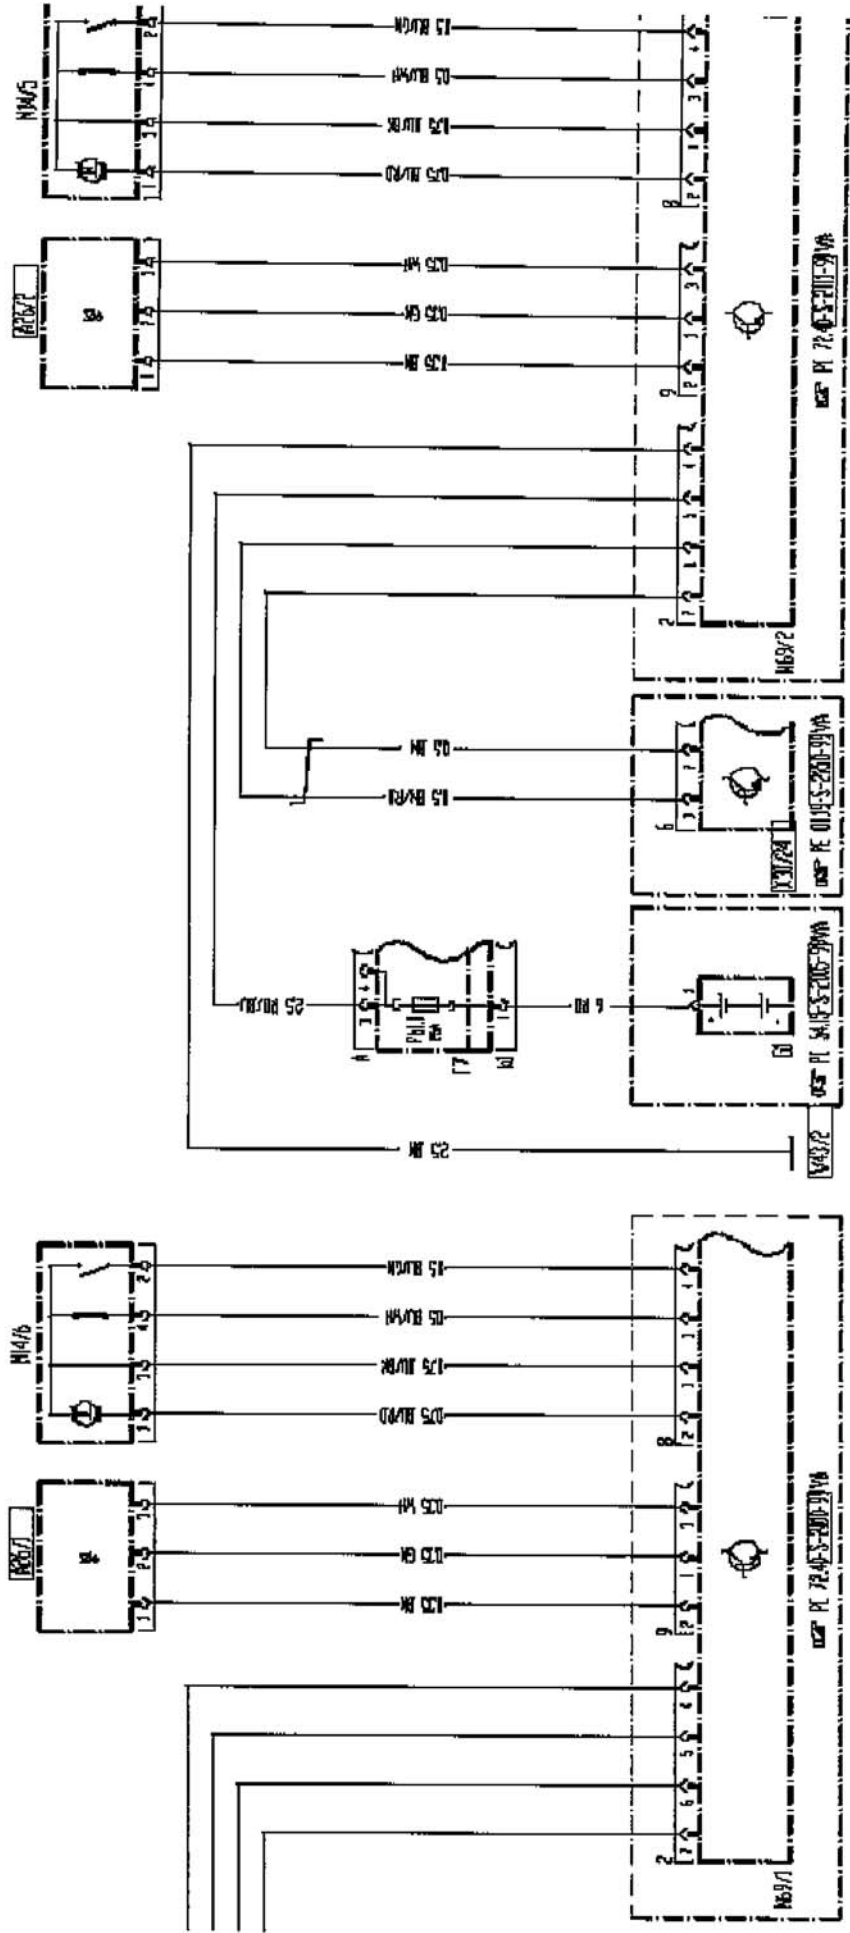

PE80-20-S-2000-99VA

Elektrischer Schaltplan Zentralverriegelung (ZV)

Vollbild

Gültigk. Aus Seite: 1 / 1

# Werkstattinformationssystem Dokumentanzeige

Verkaufsbezeichnung: <b>2.0 CDI, 2.2 CDI, 3.0, 3.1</b>	Fahrzeug-Ident.-Nummer: <b>WDB639815*</b>	Motornummer: <b>646.982</b>	Gr.: <b>80</b>
Land: Mod.J: Arb.-Nr.:		Aggregatnummer:	
PE80.20-S-2000-99VA		Elektrischer Schaltplan Zentralverriegelung (ZV)	
Volbild		Gültigk. Aus. Seite: <b>1 / 1</b>	

Kurzbezeichnung	Benennung	Koordinate
E9/7	Beleuchtung, Aschenbecher vorn	38L
E14/6	Beleuchtung, Kosmetikspiegel vorn links	27A
E14/7	Beleuchtung, Kosmetikspiegel vorn rechts	28A
E15/2	Deckenleuchte, Fond vorn	20A
E15/5	Deckenleuchte, Fond hinten	21A
E15/6	Innenleuchte, Haltegriff vorn links	10A
E15/7	Innenleuchte, Haltegriff vorn rechts	8A
E15/8	Innenleuchte, Haltegriff hinten links	6A
E15/9	Innenleuchte, Haltegriff hinten rechts	4A
E15/18	Deckenleuchte mit Leselicht, vorn	2A
E15/28	Laderaumleuchte 1, links	15A
E15/29	Laderaumleuchte 1, rechts	14A
E15/30	Laderaumleuchte 2, links	18A
E15/31	Laderaumleuchte 2, rechts	17A
E17/3	Ein- und Ausstiegsleuchte, Tür vorn links	31A
E17/4	Ein- und Ausstiegsleuchte, Tür vorn rechts	33A
E18/1	Kofferraumleuchte	12A
E25/7	Transistorleuchte, links	24A
E25/8	Transistorleuchte, rechts	25A
F7	Sicherungsblock 9-fach	22G
F7b4	Sicherung Versorgung Vorwahuhr und Beleuchtung	23F
F34	Sicherungsblock 22-fach	12L
F34f23	Sicherung Innenleuchten	12K
G1	Batterie	23K
K40/9	Sicherungs- und Relaisblock	27L
K40/9f37	Sicherung Make-up Spiegel	27K
N10	Steuergerät SAM	2L 14L 35L
N69/1	Türsteuergerät, vorn links	29L
N69/2	Türsteuergerät, vorn rechts	32L
W12/1	Masse Cockpit und Mittelkonsole	39L
W38	Masse Dach	7L 26L
X18/2	Steckverbindung Laderaumleuchte	14F
Z4/2	Endhülse Klemme 30 Deckenbeleuchtung	12H
Z54/2	Endhülse Transistorleuchten	23E
Z54/5	Endhülse Deckenbeleuchtung SAM	14H
Z81/5	Endhülse Klemme 58d Cockpit	37G