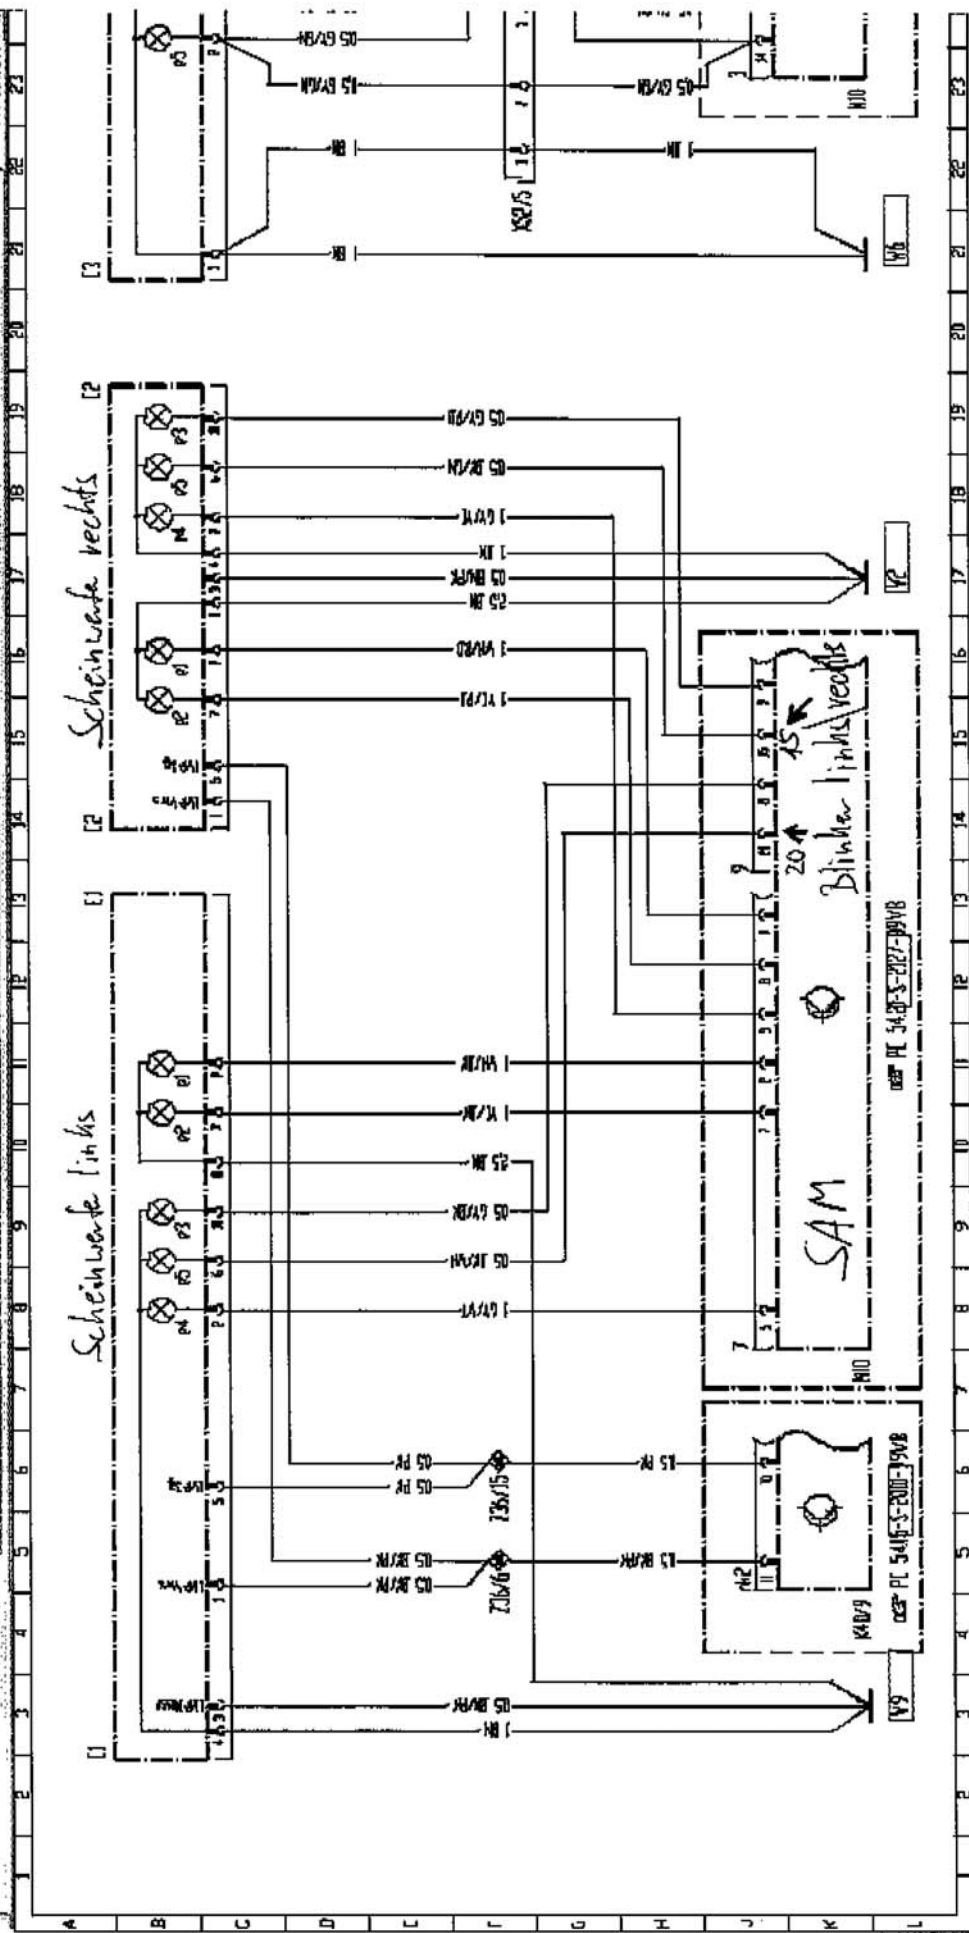

## Elektrischer Schaltplan Außenbeleuchtung

Vollbild      Gültigk. Aus      Seite: 1 / 1

Zusatzfunktionen:               Dokumentfunktionen:               Was ist neu?:               Dokument: 1 / 1      Ebene: 2      Ablauf:               Hilfe:               Zurück:

Kurzbezeichnung	Benennung	Koordinate
E9/7	Beleuchtung, Aschenbecher vorn	38L
E14/6	Beleuchtung, Kosmetikspiegel vorn links	27A
E14/7	Beleuchtung, Kosmetikspiegel vorn rechts	28A
E15/2	Deckenleuchte, Fond vorn	20A
E15/5	Deckenleuchte, Fond hinten	21A
E15/6	Innenleuchte, Haltegriff vorn links	10A
E15/7	Innenleuchte, Haltegriff vorn rechts	8A
E15/8	Innenleuchte, Haltegriff hinten links	6A
E15/9	Innenleuchte, Haltegriff hinten rechts	4A
E15/18	Deckenleuchte mit Leselicht, vorn	2A
E15/28	Laderaumleuchte 1, links	15A
E15/29	Laderaumleuchte 1, rechts	14A
E15/30	Laderaumleuchte 2, links	18A
E15/31	Laderaumleuchte 2, rechts	17A
E17/3	Ein- und Ausstiegsleuchte, Tür vorn links	31A
E17/4	Ein- und Ausstiegsleuchte, Tür vorn rechts	33A
E18/1	Kofferraumleuchte	12A
E25/7	Transistorleuchte, links	24A
E25/8	Transistorleuchte, rechts	25A
F7	Sicherungsblock 9-fach	22G
F7b4	Sicherung Versorgung Vorwahuhr und Beleuchtung	23F
F34	Sicherungsblock 22-fach	12L
F34f23	Sicherung Innenleuchten	12K
G1	Batterie	23K
K40/9	Sicherungs- und Relaisblock	27L
K40/9f37	Sicherung Make-up Spiegel	27K
N10	Steuergerät SAM	2L 14L 35L
N69/1	Türsteuergerät, vorn links	29L
N69/2	Türsteuergerät, vorn rechts	32L
W12/1	Masse Cockpit und Mittelkonsole	39L
W38	Masse Dach	7L 26L
X18/2	Steckverbindung Laderaumleuchte	14F
Z4/2	Endhülse Klemme 30 Deckenbeleuchtung	12H
Z54/2	Endhülse Transistorleuchten	23E
Z54/5	Endhülse Deckenbeleuchtung SAM	14H
Z81/5	Endhülse Klemme 58d Cockpit	37G