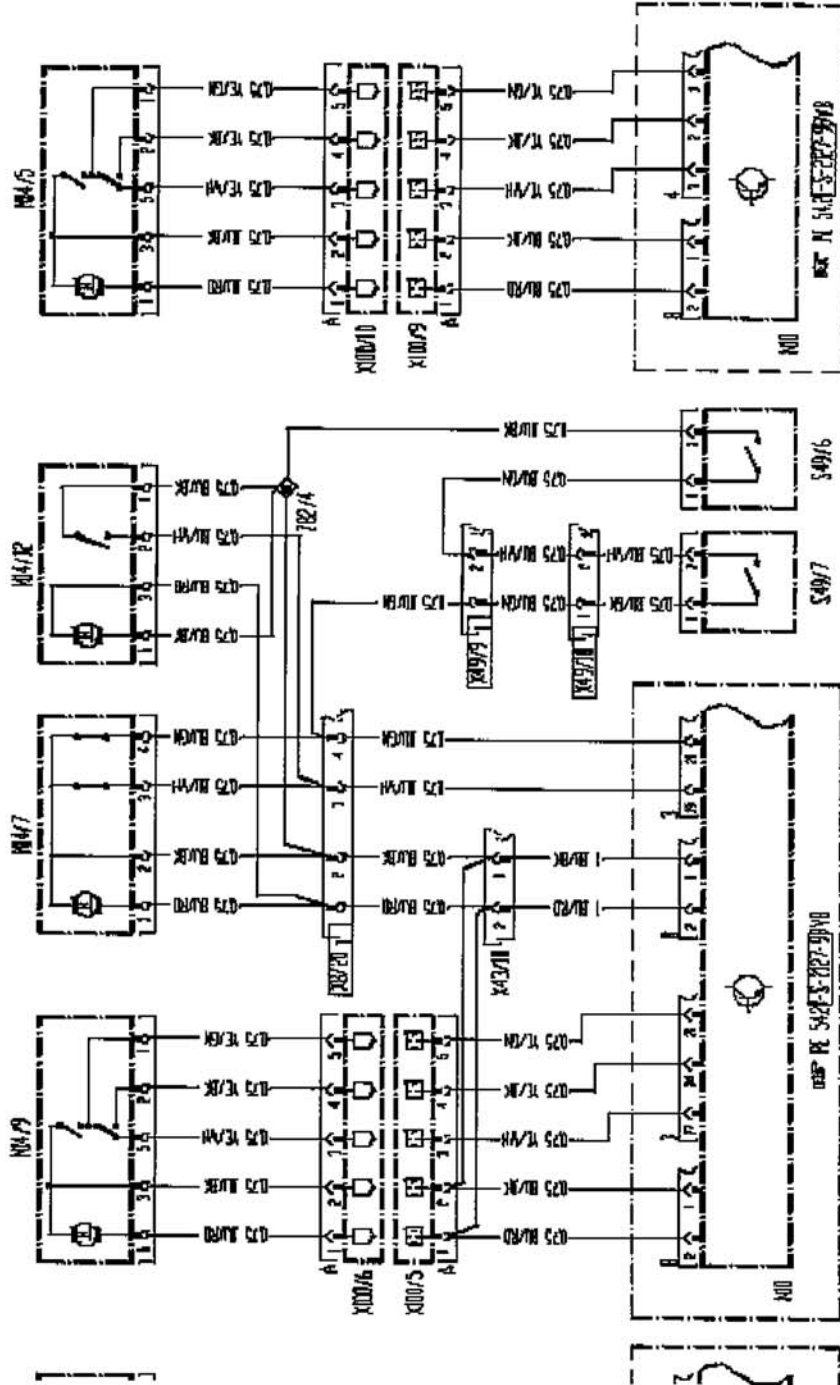

PE80-20-S-2000-99VA

Elektrischer Schaltplan Zentralverriegelung (ZV)

Vollbild

Gültigk. Aus Seite: 1 / 1

# Werkstattinformationssystem Dokumentanzeige

Verkaufsbezeichnung: <b>2.0 CDI, 2.2 CDI, 3.0, 3.1</b>	Fahrzeug-Ident.-Nummer: <b>WDB639815*</b>	Motornummer: <b>646.982</b>	Gr.: <b>80</b>
Land: Mod.J: Arb.-Nr.:		Aggregatnummer:	
PE80.20-S-2000-99VA		Elektrischer Schaltplan Zentralverriegelung (ZV)	
Volbild		Gültigk. Aus. Seite: <b>1 / 1</b>	