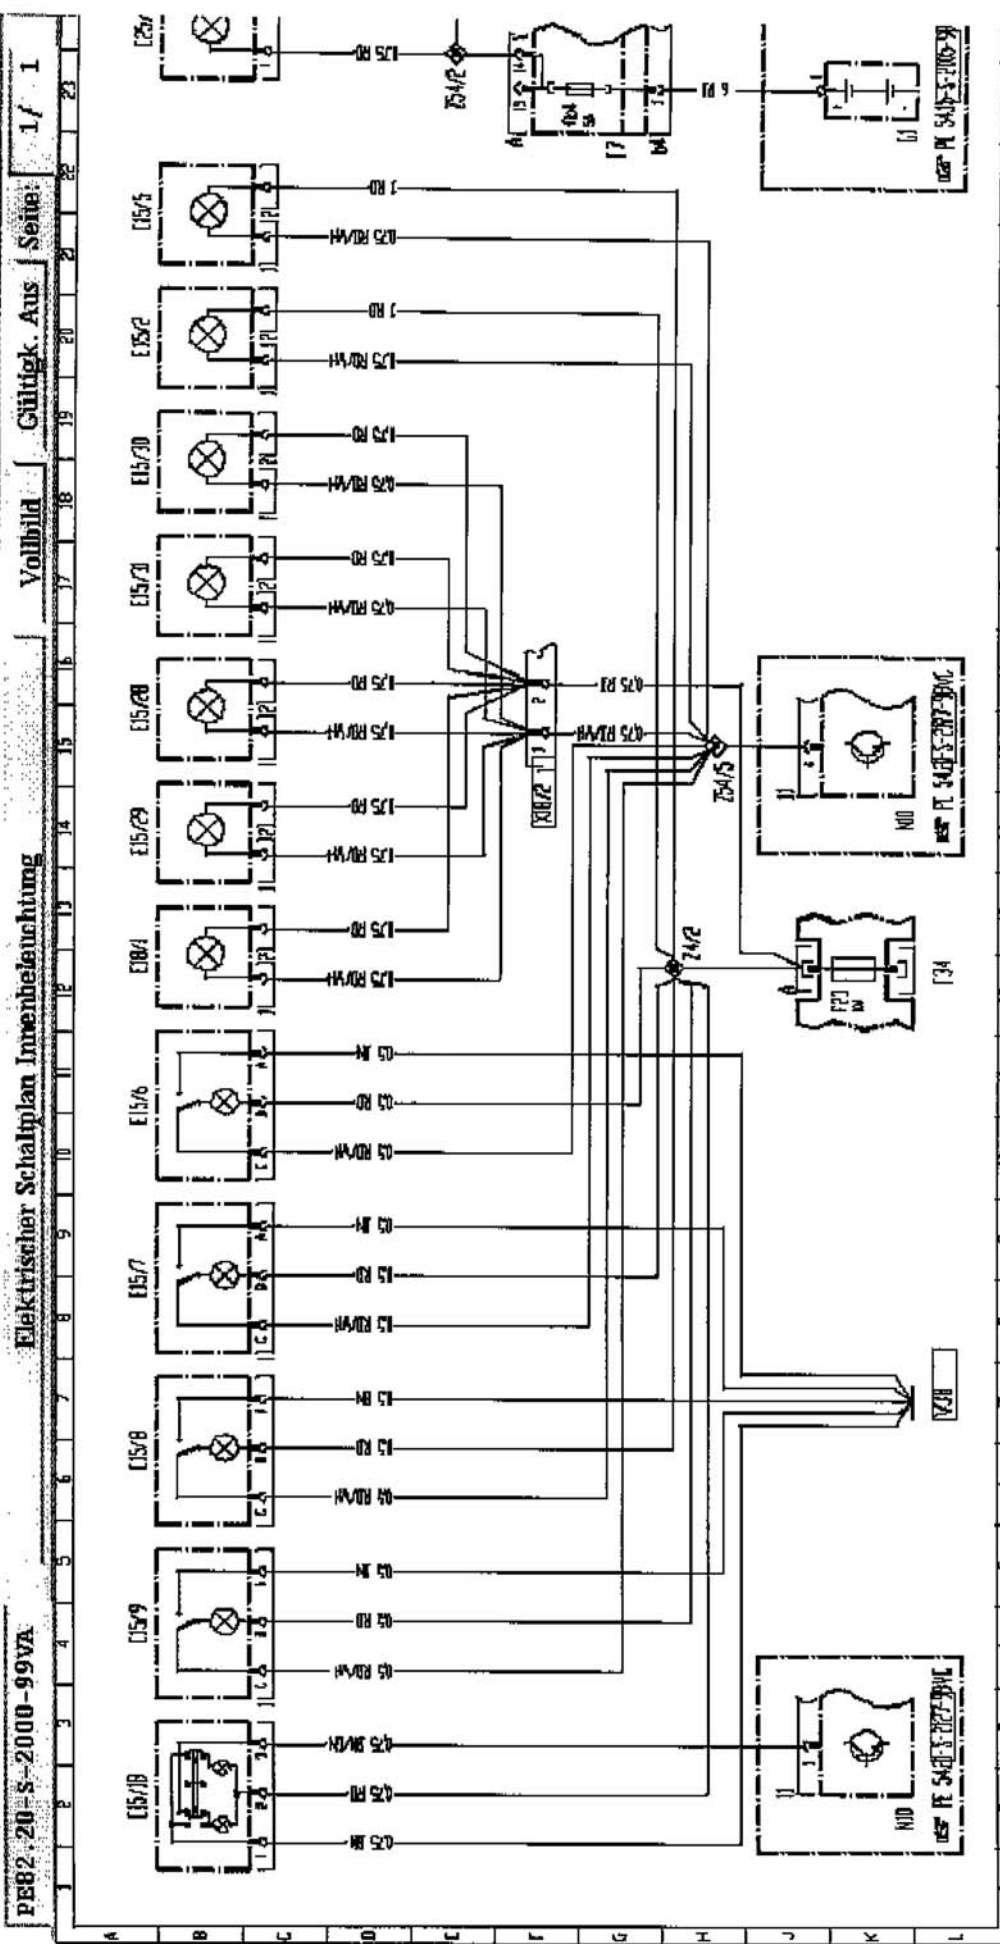

Werkstattinformationssystem Dokumentanzeige

Verkaufsbezeichnung: **2.0 CDI, 2.2 CDI, 3.0, 3.**   Fahrzeug-Ident.-Nummer: **WDB639815***   Motornummer: **646.982**   Gr.: **82**   Land: **Mod.J.**   Arb.-Nr.:
PE82-20-s-2000-99VA   Elektrischer Schaltplan Innenbeleuchtung   Vollbild   Gültigk. Aus. Serie: **1/ 1**

Zusatzfunktionen: ☐   Dokumentfunktionen: ☐   Was ist neu?: ☐   Ebene: ☐ 2
Dokument: ☐ 1 / ☐ 1   Abbauf: ☐   Hilfe: ☐   Zurück: ☐