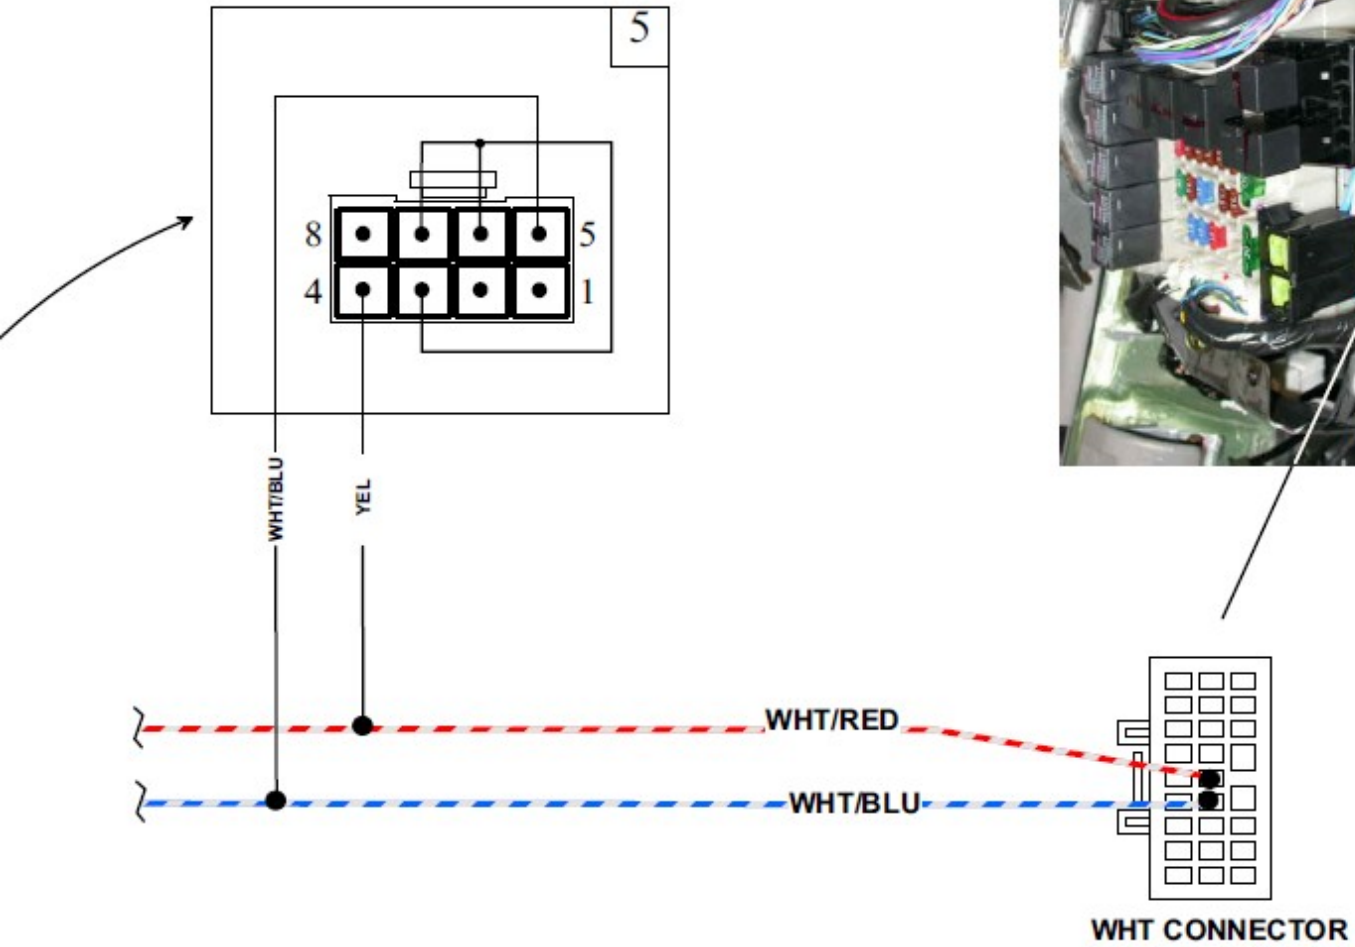

Kofferraumkontakt

Dauerplus

ZV Masse gesteuert. Weiß/rot = Öffnen; weiß/blau = Schließen