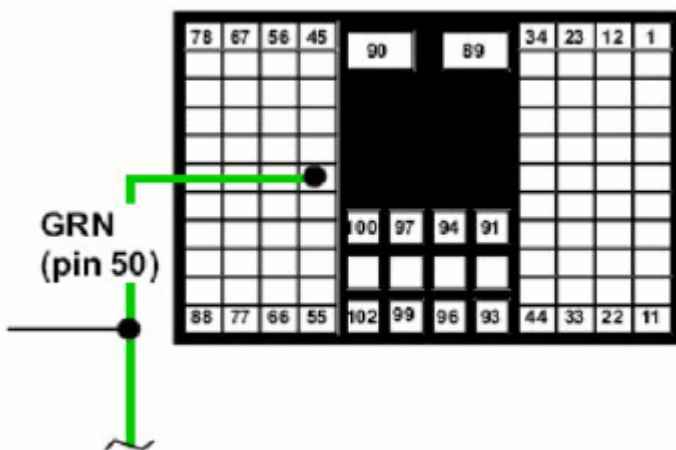

GRY/BLK 102 PIN CONNECTOR

Diese Informationen werden von AMPIRE Electronics ihren Vertragspartnern kostenlos zur Verfügung gestellt. Sie dienen ausschließlich als Orientierung bei der Installation von Sicherheitssystemen der Handelsmarken, die von AMPIRE Electronics vertrieben werden. Eine Weitergabe an Dritte ist grundsätzlich untersagt. Es wird keine Haftung für die Richtigkeit der Daten bzw. eventuelle Schäden übernommen. Alle Anschlüsse müssen vor der Installation geprüft werden.