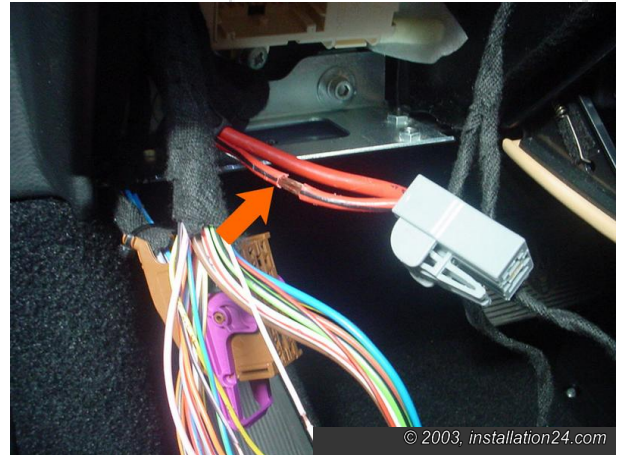

(+30)Dauerplus

Ort: Stecker
Bordnetzsteuergerät
links von Lenksäule

Polarität: (+), Spannung 12 Volt

Kabelfarbe: rot / schwarz

Kabelquerschnitt: 2.5 mm²

Steckerfarbe: grau

Pinanzahl: 2

© 2003. installation24.com

(-31)Masse

Ort: Karosserie

(+15)Zündungsplus

Ort: Zündschloss

Polarität: (+), Spannung 12 Volt

Kabelfarbe: blau / rot

Kabelquerschnitt: 1.5 mm²

Steckerfarbe: weiss