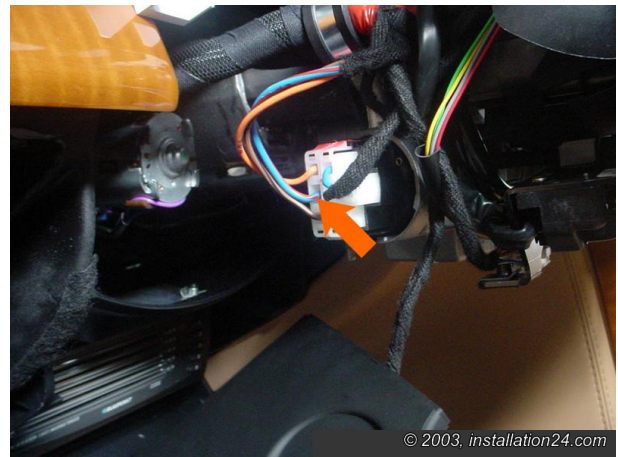

© 2003. installation24.com