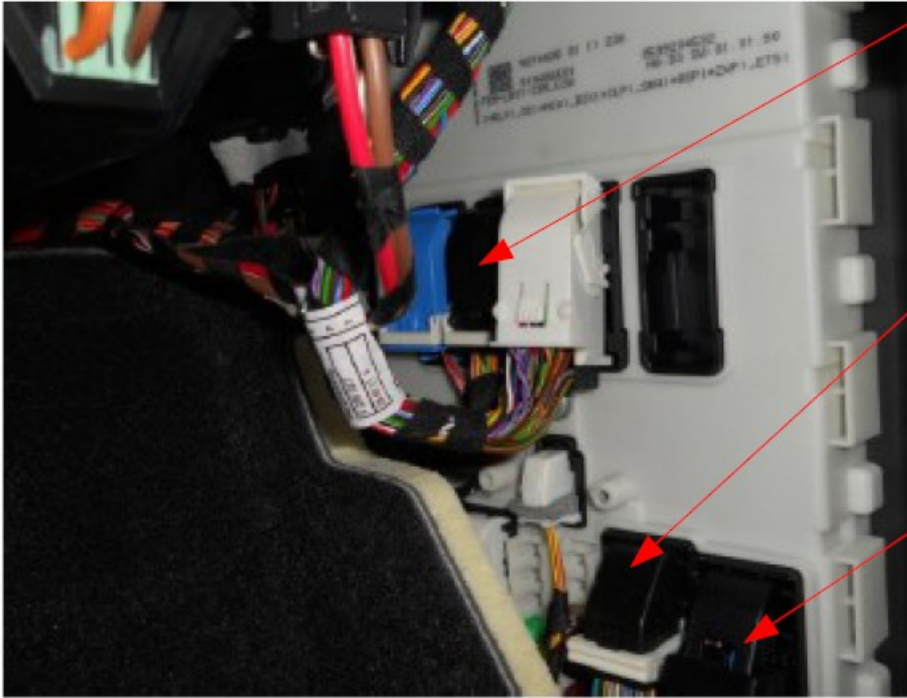

2014 BMW X5 F15

CAN H gelb/rot
CAN L gelb/braun

Dauerplus KL30
Rot PIN33
Zündung KL15
PIN1 o. PIN2

Zündung KL15
Gelb/blau PIN25

Anlasser KL50
Schwarz/grün PIN1

Türkontakt (alle, incl. Kofferraum): + grün/rot 0,5mm² Fußraum links
im Kabelstrang