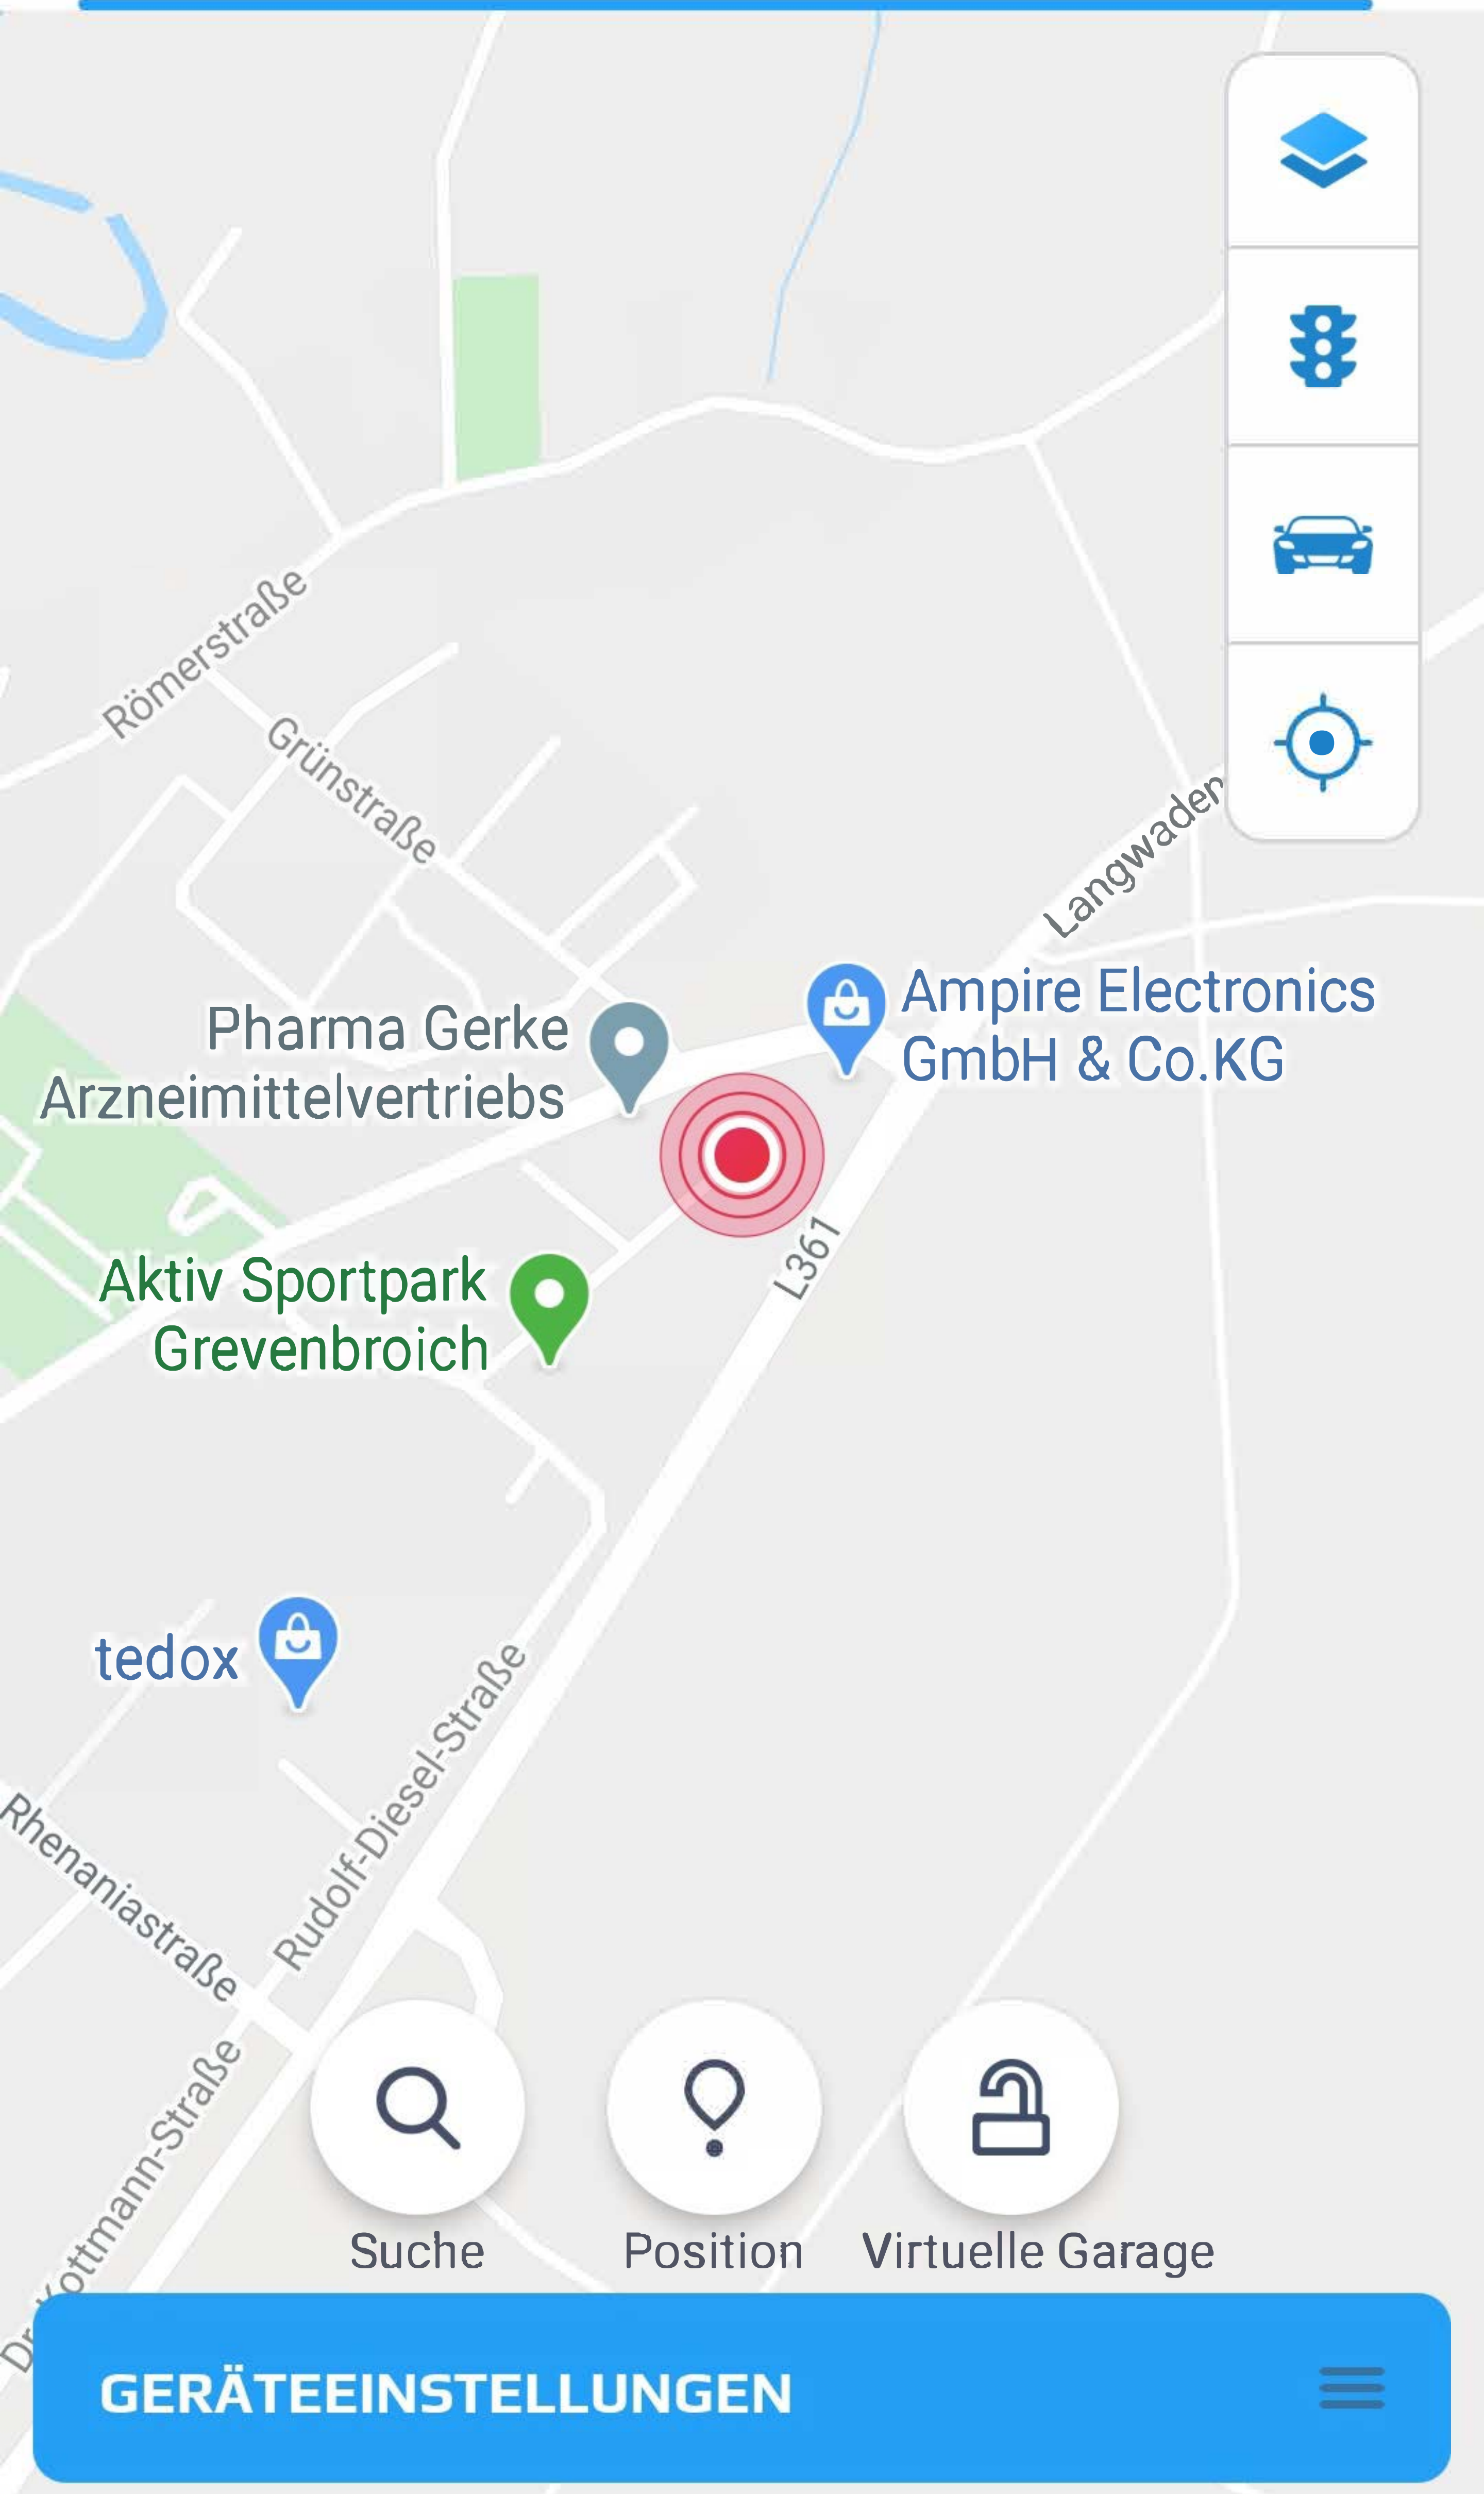

865263046537XXX

NÄCHSTE VERBINDUNG 14:42 • 14.08.2020

54%

-
-
-
-

Suche

Position

Virtuelle Garage

GERÄTEEINSTELLUNGEN